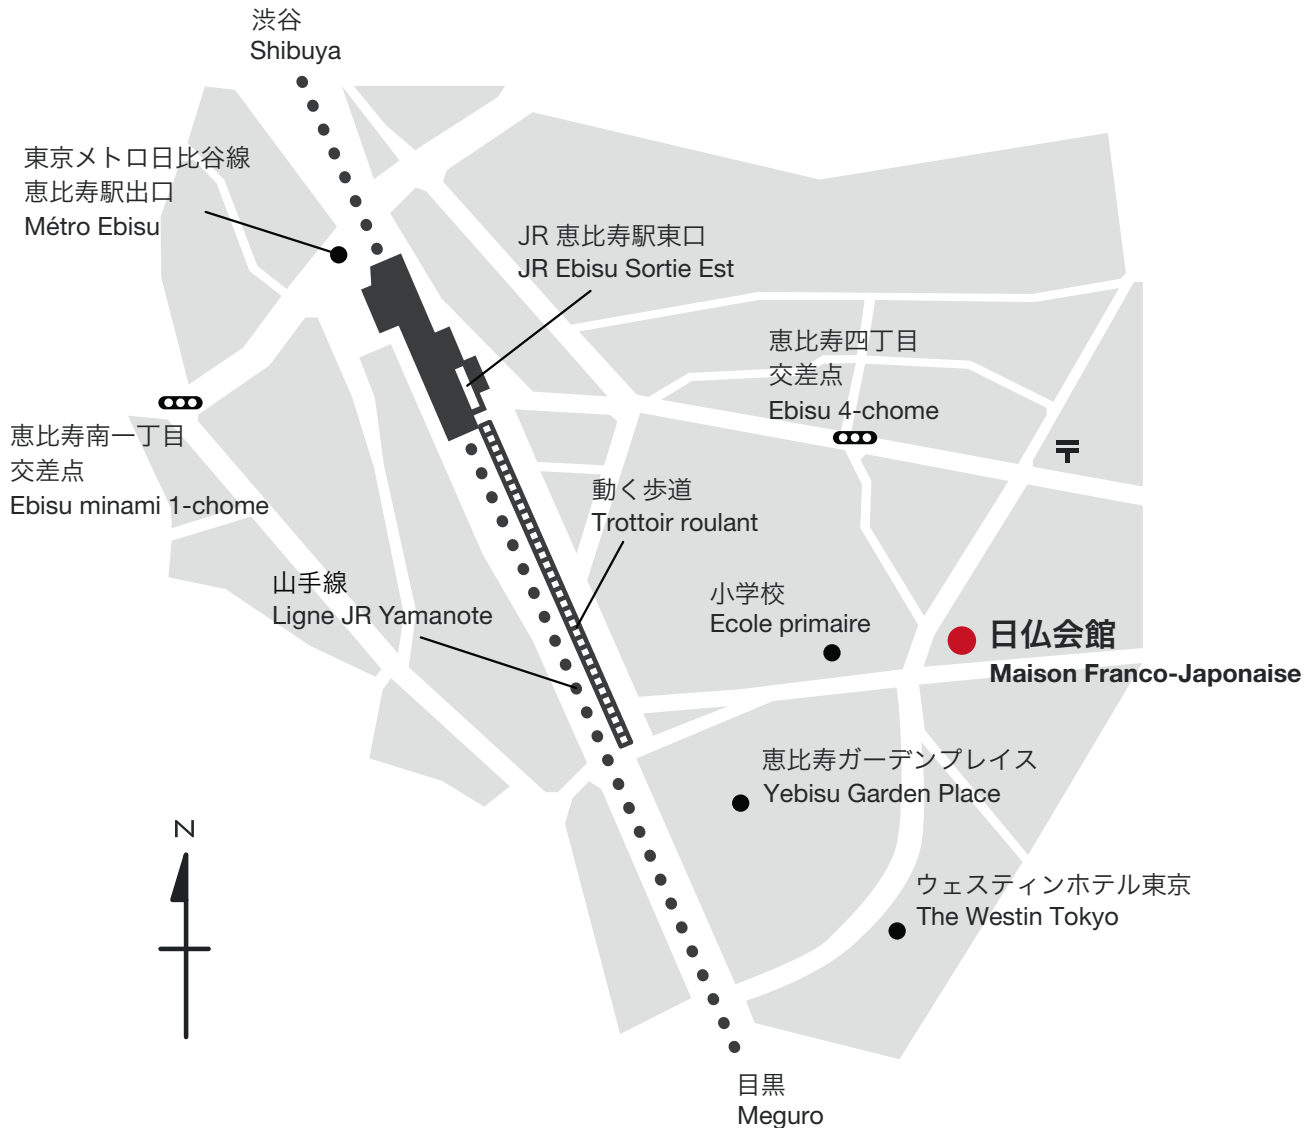

日仏会館フランス事務所 Maison Franco-Japonaise

恵比寿・日仏会館周辺の地図 Plan du quartier d'Ebisu

JA:

日仏会館フランス事務所
〒150-0013
東京都渋谷区恵比寿 3-9-25

Tel: 03-5421-7641

Fax: 03-5421-7651

FR:

Maison franco-japonaise (Bureau français)
3-9-25, Ebisu, Shibuya-ku,
Tokyo, 150-0013 Japon

Tél: +81-3-5421-7641

Fax: +81-3-5421-7651

- 恵比寿駅東口から「動く歩道」経由で徒歩 10 分ぐらいのところにあります。
- 恵比寿ガーデンプレイスのホームページにもガーデンプレイス内の案内図や交通案内の地図があります。
- 10 minutes à pied depuis la Sortie Est de la gare d'Ebisu (ligne JR Yamanote).
- Voir aussi un guide d'accès et des plans sur la page d'accueil de Yebisu Garden Place.